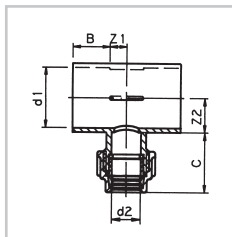

PVC/PE TEE

PVC/PET-Stuk
PVC/PET-Stück
Te PVC/PE
PVC/PE ti
Te en PVC/PE

ART.CODE	d1	d2	Z1	Z2	B	C	PN	QUANTITY
15005158	50	16	14	28	31	42	10	100
811552	50	20	14	31	31	47	10	100
811554	50	25	14	31	31	51	10	100
15005171	63	16	15	38	38	42	10	50
711455	63	20	15	41	38	47	10	50
811555	63	25	15	44	38	51	10	50
15007443	63	32	15	46	38	57	10	50
15005133	75	16	15	46	44	42	10	30
15005146	75	20	15	49	44	47	10	30
15005003	75	25	15	52	44	51	10	30
15005159	75	32	15	53.5	44	57	10	25
15005172	90	16	15	57	51	42	10	17
15005134	90	20	15	60	51	47	10	17
15005147	90	25	15	63	51	51	10	17
15005160	90	32	15	63	51	57	10	17