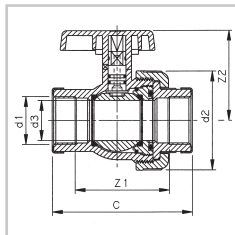

# BALL VALVE

## TYPE: EID

Kogelkraan type: Eid  
 Kugel Hahn Type: Eid  
 Vanne à boisseau type:Eid  
 Valvola a sfera tipo: Eid  
 Válvula de bola tipo: Eid

ART.CODE	d1	d2	d3	Z1	Z2	C	DN	PN	QUANTITY	REPLACEMENT KIT
15006890	3/8" (F)	59	15	44.5	50	77	10	16	50	6.40.020
15007385	1/2" (F)	59	15	44.5	50	77	15	16	50	6.40.020
15006891	3/4" (F)	64	20	52.5	55	87	20	16	50	6.40.025
720724	1" (F)	73	25	58.0	65	100	25	16	50	6.40.032
15007387	1 1/4" (F)	86	32	58.0	75	114	32	16	25	6.40.040
15006892	1 1/2" (F)	102	40	91.5	90	138	40	16	20	6.40.050
15006963	2" (F)	124	50	107.0	103	167	50	16	10	6.40.063