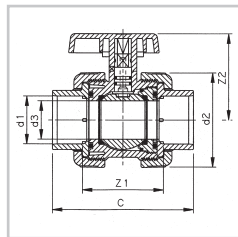

TYPE A

TYPE B

BALL VALVE

TYPE: DIL

Kogelkraan type: Dil

Kugel Hahn Type: Dil

Vanne à boisseau type: Dil

Valvola a sfera tipo: Dil

Válvula de bola tipo: Dil

ART.CODE	d1	d2	d3	Z1	Z2	C	DN	PN	Type	QUANTITY	REPLACEMENT KIT
15006894	16	59	15	54	56	84	10	16	A	50	6.42.021
15006968	20	59	15	50	56	84	15	16	A	50	6.42.021
15006865	25	64	20	54	57	94	20	16	A	50	6.42.026
720827	32	73	25	64	66	110	25	16	A	50	6.42.033
15006895	40	86	32	69	75	122	32	16	A	25	6.42.041
15002311	50	102	40	87	90	150	40	16	A	15	6.42.051
15007395	63	124	50	102	102	180	50	16	A	10	6.42.064
15006896	75	151	63	128	123	217	65	10	B	5	6.42.075
15006972	90	178.5	75	152	143	255	80	10	B	3	6.42.090
15006897	110	215.5	90	184	161	307	100	10	B	1	6.42.110