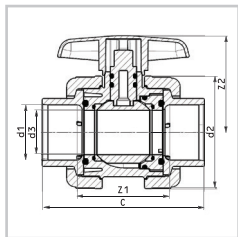

TYPE A

TYPE B

BALL VALVE

TYPE: DIL

Kogelkraan type: Dil

Kugel Hahn Type: Dil

Vanne à boisseau type: Dil

Valvola a sfera tipo: Dil

Válvula de bola tipo: Dil

ART.CODE	d1	d2	d3	Z1	Z2	C	DN	PN	Type	QUANTITY	REPLACEMENT KIT
15006894	16	59	15	54	56	84	10	16	A	50	6.42.021
15006968	20	59	15	50	56	84	15	16	A	50	6.42.021
15006865	25	64	20	54	57	94	20	16	A	50	6.42.026
720827	32	73	25	64	66	110	25	16	A	50	6.42.033
15006895	40	86	32	69	75	122	32	16	A	25	6.42.041
15002311	50	102	40	87	90	150	40	16	A	15	6.42.051
15007395	63	124	50	102	102	180	50	16	A	10	6.42.064
15006896	75	151	63	128	123	217	65	10	B	5	6.42.075
15006972	90	178.5	75	152	143	255	80	10	B	3	6.42.090
15006897	110	215.5	90	184	161	307	100	10	B	1	6.42.110