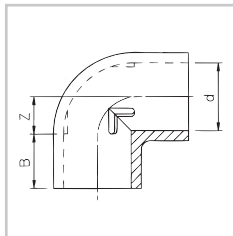

ELBOW 90°

Knie 90°

Winkel 90°

Coude 90°

Gomito 90°

Codo 90°

PVC-U

ART.CODE	d	Z	B	PN	QUANTITY
15006932	20	11.5	16	16	200
15007304	25	14	19	16	250
15006933	32	18	22	10	250
15007305	40	22	26	10	175
15004998	50	27.5	31	10	100
15006935	63	32.5	38	16	50
15005007	75	38.5	44	16	30
15007306	90	46	51	16	17