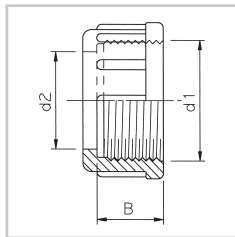

UNION NUT (PARTS)

Wartelmoer
Überwurfmutter
Écrou de raccord
Ghiera
Tuerca de enlace

ART.CODE	Dia	d1	d2	B	QUANTITY
15007610	10/12	5/8" (F)	18	14	50
991702	16	3/4" (F)	22	16	50
991704	20	1" (F)	27	16	50
991706	25	1 1/4" (F)	36	19	50
991708	32	1 1/2" (F)	41	19	50
991710	40	2" (F)	53	22	25
991712	50	2 1/4" (F)	60	24	25
991714	63	2 3/4" (F)	75	29	25
720547	75	ZGTD"(F)	90	39	10
720548	90	ZGTD (F)	108	44	5
15007686	110	ZGTD"(F)	130	49	5