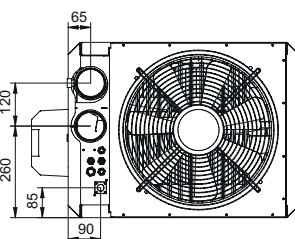

Ophanging

Beide XR+ groottes (10-30 en 40-60) kennen verschillende ophangmogelijkheden:

- Konsoleset t.b.v. horizontale of verticale uitblazing bestaande uit 3 U-profielen waarvan er 2 aan het toestel en 1 aan de muur of het plafond worden bevestigd (GA8610 en GA8620).

XR10+ - XR30+