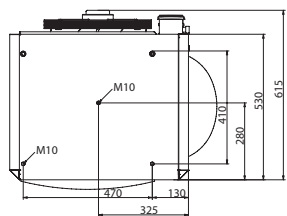

Ophanging

Beide XR+ groottes (10-30 en 40-60) kennen verschillende ophangmogelijkheden:

- Konsoleset t.b.v. horizontale of verticale uitblazing bestaande uit 3 U-profielen waarvan er 2 aan het toestel en 1 aan de muur of het plafond worden bevestigd (GA8610 en GA8620).

XR10+ - XR30+