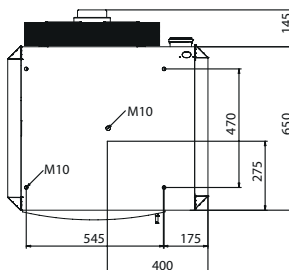

De XR+ serie is de opvolger van de standaard XR-serie, de succesvolle gasgestookte luchtverwarmer van Winterwarm met z'n unieke gepatenteerde warmtewisselaar en het compacte design. Deze strak vormgegeven toestellen hebben bewezen zorg te kunnen dragen voor een efficiënte verwarming van iedere bedrijfsruimte tegen lage kosten. De verbeterde versie XR+ is een direct gasgestookte luchtverwarmer welke volledig voldoet aan de ErP2021 richtlijnen maar geen condensafvoer nodig heeft. De toestellen zijn uitermate geschikt voor grote en kleine bedrijfsruimtes zoals productiehallen, magazijnen, garages, bouwmarkten, etc. Voor toepassing in winkels, showrooms, kantines, horecagelegenheden, etc. adviseren wij voor de HR-EC serie te kiezen in verband met het lagere geluidsniveau.

Warmte op de juiste plek

De XR+ bezit de praktische eigenschap dat het toestel in iedere gewenste richting kan uitblazen omdat het toestel in iedere positie gekanteld mag worden. Verticaal uitblazend fungeert de XR+ tevens als plafondventilator.

Modulerende brander en ventilator

De brander en ventilator zijn beide modulerend (tot $\pm 60\%$): de ruimte wordt op vollast opgewarmd en vervolgens op deellast op temperatuur gehouden zodat het energieverbruik en het geluidsniveau tot een minimum worden beperkt. Het comfort daarentegen stijgt, daar zich minder temperatuurschommelingen voordoen. Door het omdraaien van de wisselaar vind een zgn. airlift effect plaats waardoor de temperatuur van de uitblaaslucht meer constant is.

Delta T-regeling