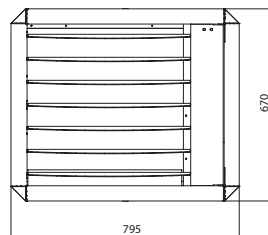

## Ophanging

Beide XR+ groottes (10-30 en 40-60) kennen verschillende ophangmogelijkheden:

- Konsoleset t.b.v. horizontale of verticale uitblazing bestaande uit 3 U-profielen waarvan er 2 aan het toestel en 1 aan de muur of het plafond worden bevestigd (GA8610 en GA8620).

XR10+ - XR30+

XR40+ - XR60+

Kikkerplaatset

Airlift effect

Ook zijn verlengsets (80-165cm) en kikkerplaatsets voor bevestiging aan een U-profielbalk verkrijgbaar.

- Designbeugel, zowel horizontaal als verticaal draaibaar zodat het toestel in iedere gewenste positie kan uit-blazen. Voor zowel muur- als plafondbevestiging. (alleen types XR10+/XR30+ GA8630)
- Voor bevestiging aan het plafond met draadstangen zijn alle types bovenop het toestel voorzien van 4x M10 ophangpunten.