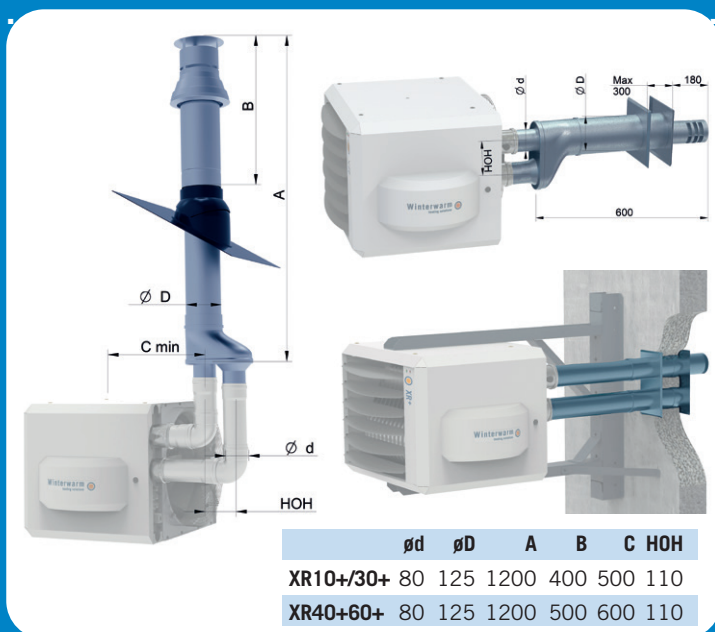

Airlift effect

	A	B	C	D
XR10+/30+	550	640	830	540
XR40+/60+	665	815	990	720