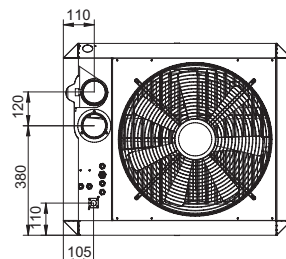

De XR+ serie is de opvolger van de standaard XR-serie, de succesvolle gasgestookte luchtverwarmer van Winterwarm met z'n unieke gepatenteerde warmtewisselaar en het compacte design. Deze strak vormgegeven toestellen hebben bewezen zorg te kunnen dragen voor een efficiënte verwarming van iedere bedrijfsruimte tegen lage kosten. De verbeterde versie XR+ is een direct gasgestookte luchtverwarmer welke volledig voldoet aan de ErP2021 richtlijnen maar geen condensafvoer nodig heeft. De toestellen zijn uitermate geschikt voor grote en kleine bedrijfsruimtes zoals productiehallen, magazijnen, garages, bouwmarkten, etc. Voor toepassing in winkels, showrooms, kantines, horecagelegenheden, etc. adviseren wij voor de HR-EC serie te kiezen in verband met het lagere geluidsniveau.

Warmte op de juiste plek

De XR+ bezit de praktische eigenschap dat het toestel in iedere gewenste richting kan uitblazen omdat het toestel in iedere positie gekanteld mag worden. Verticaal uitblazend fungeert de XR+ tevens als plafondventilator.

Modulerende brander en ventilator

De brander en ventilator zijn beide modulerend (tot $\pm 60\%$): de ruimte wordt op vollast opgewarmd en vervolgens op deellast op temperatuur gehouden zodat het energieverbruik en het geluidsniveau tot een minimum worden beperkt. Het comfort daarentegen stijgt, daar zich minder temperatuurschommelingen voordoen. Door het omdraaien van de wisselaar vind een zgn. airlift effect plaats waardoor de temperatuur van de uitblaaslucht meer constant is.

Delta T-regeling