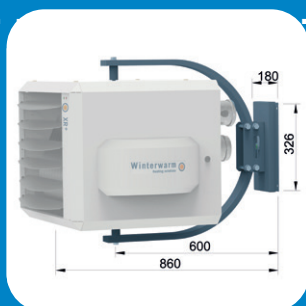

MultiTherm S  
(art.nr. IX3911)

MultiTherm C  
(art.nr. IX3912)

Externe voeler  
(art.nr. GA3929)

Functies:	MultiTherm S	MultiTherm C
Klokfunctie		x
10 programmeerbare tijdsblokken		x
Overwerktimer		x
Zomer/Wintertijd		x
Laat luchtverwarmer op ruimtetemperatuur moduleren	x	x
Zomerventilatie	x	x
Compensatie wandinvloed	x	x
Toetsenblokkering		x
Vorstbeveiliging	x	x
Storingsdiagnose en ontstoring per luchtverwarmer	x	x
2-draads zwakstroom aansluiting	x	x
Aansturing 1-8 toestellen	x	x
Temp. bereik 0 - 30°C	x	x
Externe voeler mogelijk (GA3929)		x
Externe ingang (t.b.v. aan/uitschakelen van extern signaal) x		x