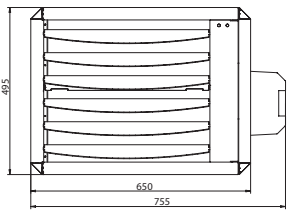

Ophanging

Beide XR+ groottes (10-30 en 40-60) kennen verschillende ophangmogelijkheden:

- Konsoleset t.b.v. horizontale of verticale uitblazing bestaande uit 3 U-profielen waarvan er 2 aan het toestel en 1 aan de muur of het plafond worden bevestigd (GA8610 en GA8620).

XR10+ - XR30+