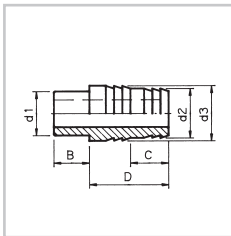

# HOSE NOZZLE

Slangpilaar  
Schlauchtülle  
Embout cannelé  
Portagomma  
Conexión manguera

PVC-U

ART.CODE	d1	d2	d3	B	C	D	QUANTITY
713100	10	10	10	12	16	31	100
713101	12	12	14	12	16	36	100
713106	16	16	18	14	18	40	100
713107	20	20	22	16	20	44	100
713114	25	25	28	19	24	54	100
713123	32	31	34	22	28	63	100
713130	40	40	43	26	32	72	100
713138	50	50	53	31	35	80	100
713146	63	60	66	38	40	90	50