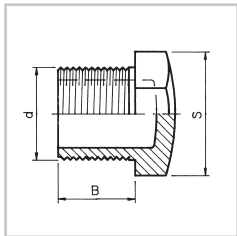

PLUG

Draadstop
Gewindestopfen
Bouchon fileté
Tappo
Tapon rosco macho

ART.CODE	d	B	S	PN	QUANTITY
717773	¼" (M)	12	17	16	100
717772	⅜" (M)	14	22	16	100
717776	½" (M)	18	27	16	100
717779	¾" (M)	19	32	16	100
717783	1" (M)	22	36	16	100
717785	1¼" (M)	24	46	16	100
717788	1½" (M)	24	55	16	100
717792	2" (M)	27	65	16	100
15009951	2½" (M)	31	94	10	25
15009980	3" (M)	34	114	10	25
717390	4" (M)	40	138	10	25