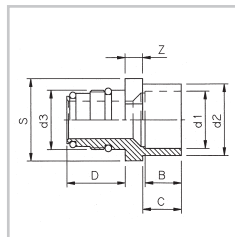

SWING ADAPTOR NIPPLE

Swing draadeind
Swing Gewinde Stück
Embout filete swing
Manicotto swing
Nipple mixto

ART.CODE	d1	d2	d3	Z	B	C	S	D	PN	QUANTITY
717891	32	40	SWDR 32	10	22	26	46	34	10	100
15007299	50	63	SWDR 50	12	31	38	64	50	10	50