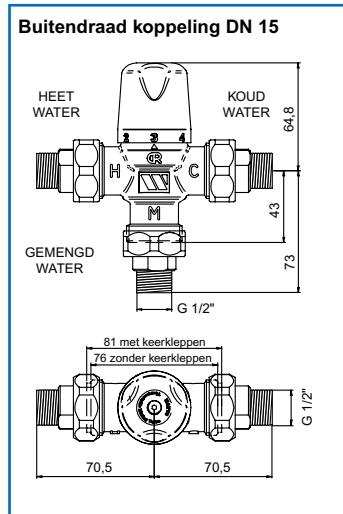

Afmetingen:

2 Typen handwiel:

1. Handwiel met vergrendelkap
2. Handwiel met verdeelschaal min tot max - 5 instelposities