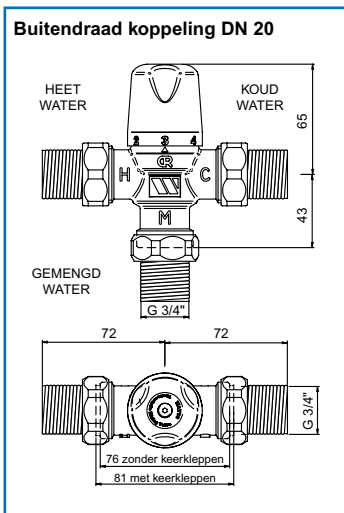

Afmetingen:

2 Typen handwiel:

1. Handwiel met vergrendelkap
2. Handwiel met verdeelschaal min tot max - 5 instelposities