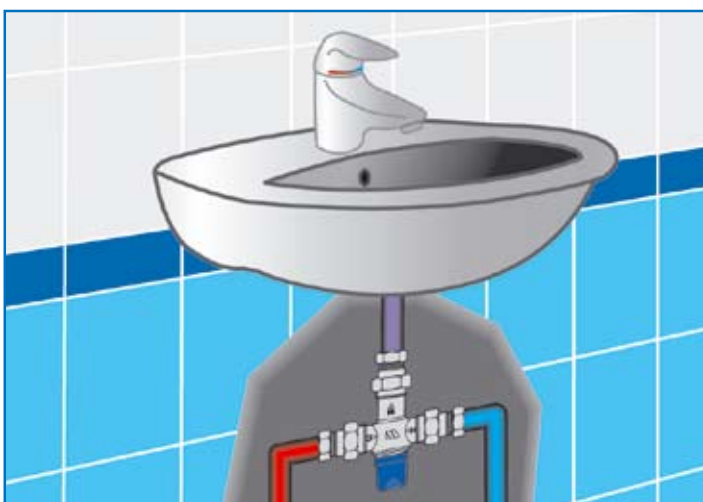

**Drukverliescurve:**

**Afmetingen:**

**2 Typen handwiel:**

1. Handwiel met vergrendelkap
2. Handwiel met verdeelschaal min tot max - 5 instelposities

**Gebruikelijke installatie:**

Wastafel

Boiler