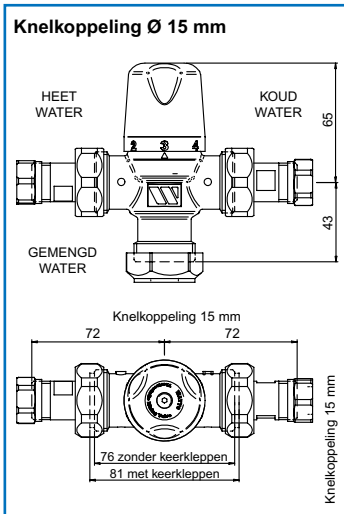

Afmetingen:

2 Typen handwiel:

1. Handwiel met vergrendelkap
2. Handwiel met verdeelschaal min tot max - 5 instelposities