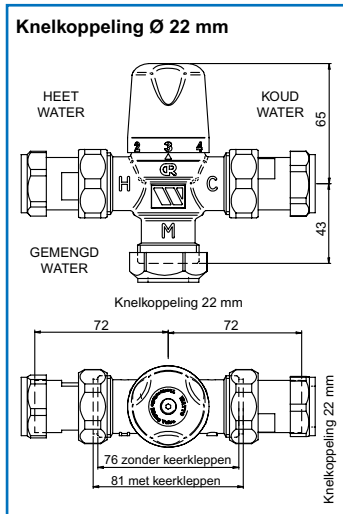

Afmetingen:

2 Typen handwiel:

1. Handwiel met vergrendelkap
2. Handwiel met verdeelschaal min tot max - 5 instelposities