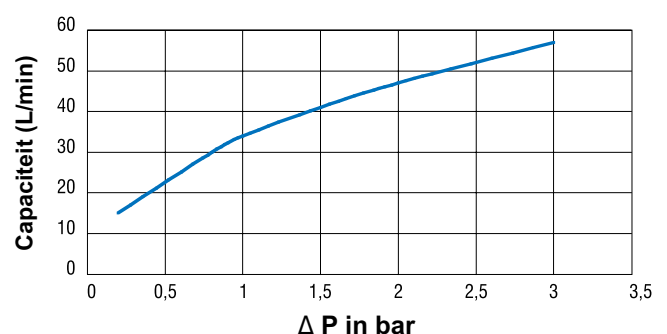

Drukverliescurve: