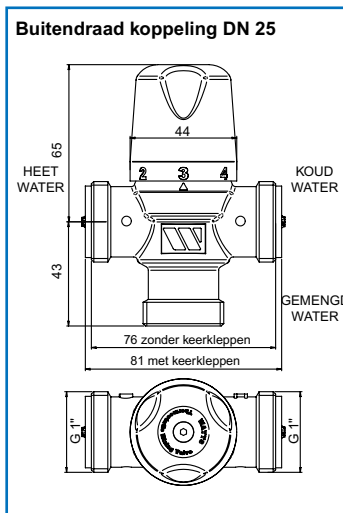

Afmetingen:

2 Typen handwiel:

1. Handwiel met vergrendelkap
2. Handwiel met verdeelschaal min tot max - 5 instelposities