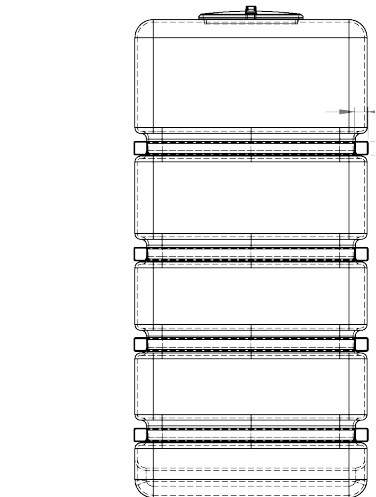

STOCKAGE TANKS

VOLUME: 4000L

GELIEVE DE JUISTE HOOGTES EN DIAMETERS AAN TE DUIDEN OP DE GEWENSTE PLAATS.

BOVEN AANZICHT

AANZICHT A

AANZICHT B

AANZICHT C

AANZICHT D