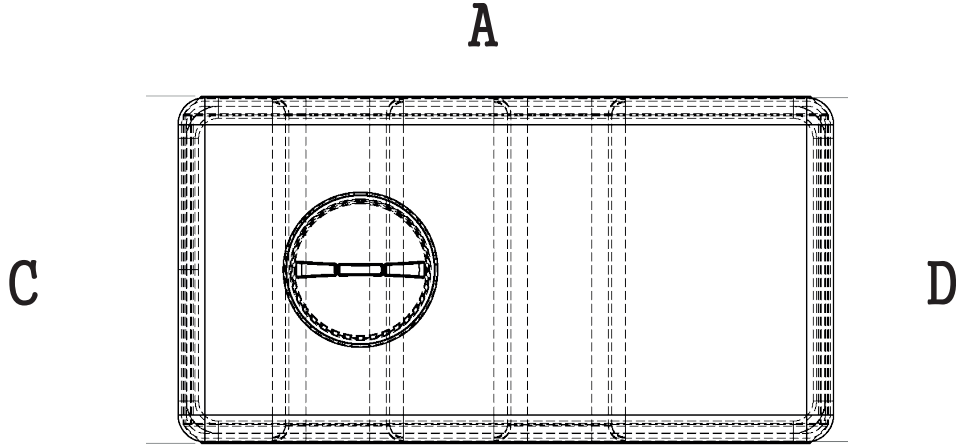

STOCKAGE TANKS

VOLUME: 4000L

GELIEVE DE JUISTE HOOGTES EN DIAMETERS AAN TE DUIDEN OP DE GEWENSTE PLAATS.

BOVEN AANZICHT

AANZICHT A

AANZICHT B

AANZICHT C

AANZICHT D