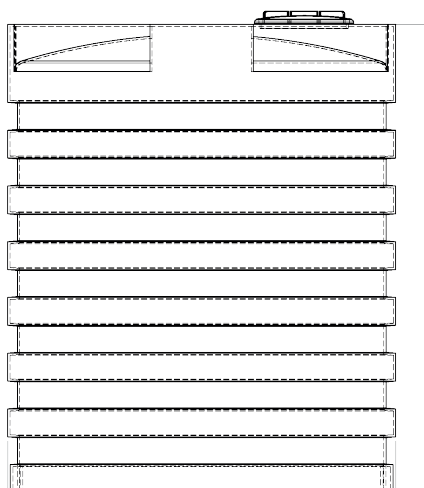

STOCKAGE TANKS

VOLUME: 5000L

GELIEVE DE JUISTE HOOGTES EN DIAMETERS AAN TE DUIDEN OP DE GEWENSTE PLAATS.

BOVEN AANZICHT

AANZICHT A

AANZICHT B

AANZICHT C

AANZICHT D