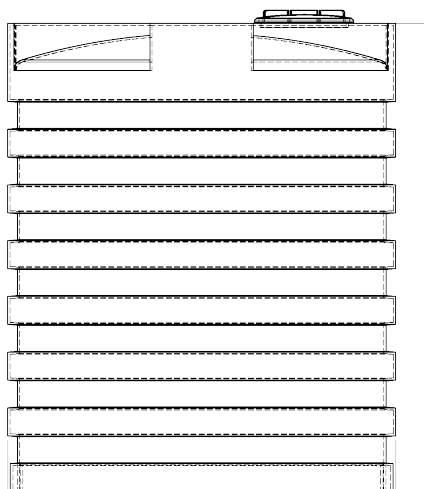

STOCKAGE TANKS

VOLUME: 5000L

GELIEVE DE JUISTE HOOGTES EN DIAMETERS AAN TE DUIDEN OP DE GEWENSTE PLAATS.

BOVEN AANZICHT

AANZICHT A

AANZICHT B

AANZICHT C

AANZICHT D