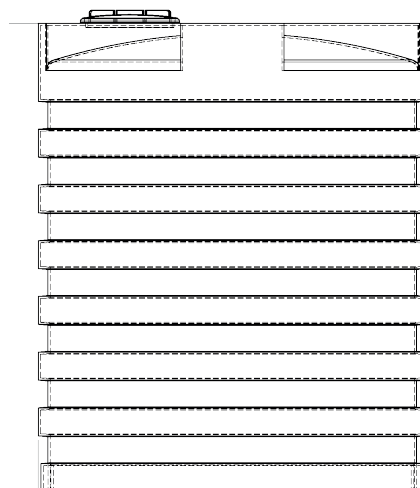

STOCKAGE TANKS

VOLUME: 5000L

GELIEVE DE JUISTE HOOGTES EN DIAMETERS AAN TE DUIDEN OP DE GEWENSTE PLAATS.

BOVEN AANZICHT

AANZICHT A

AANZICHT B

AANZICHT C

AANZICHT D