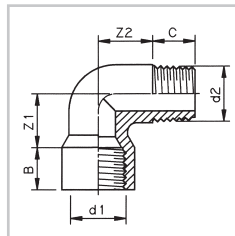

# ELBOW 90°

Knie 90°

Winkel 90°

Coude 90°

Gomito 90°

Code 90°

ART.CODE	d1	d2	Z1	Z2	B	C	PN	QUANTITY
15007175	1/2" (F)	1/2" (M)	20.5	20.5	16	16	10	200
15004064	3/4" (F)	3/4" (M)	24.5	24.5	17	17	10	300
15007090	1" (F)	1" (M)	30	30	21	21	10	200