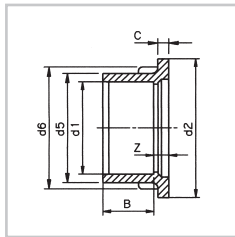

FLANGE ADAPTOR

Kraagbus
Bundbusche
Collet
Collare
Portabrida

Reducing flange adaptor
Verloop kraagbus
Bundbuchse reduziert
Collet réduit
Collare ridotto
Portabrida reducida

ART.CODE	d1	d2	d5	d6	Z	B	C	QUANTITY
15007260	63	106 (75)	77	91	12	38	10	50
716368	125	188 (140)	148	165	21	69	14	10
716299	200	273 (225)	228	248	34	106	22	3
15006404	250	328 (280)	280	306	35	131	25	4