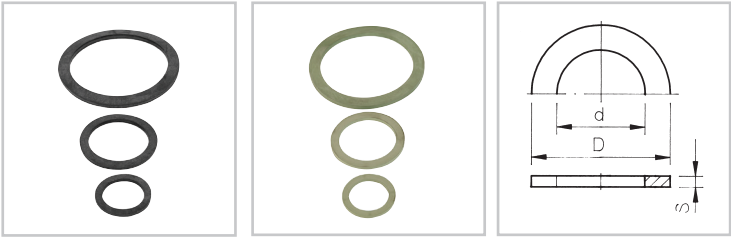

RUBBER WASHER (PARTS)

Rubber afdichtring
Gummiring
Joint plat
Guarnizione di gomma
Junta caucho

ART.CODE	Dia	d	D	S	QUANTITY
15007560	¾"	27	41	3	500
15007645	1"	33	50	3	300
15007562	1¼"	42	60	3	150
15007219	1¾"	53	75	4	100
717992	2"	59	83	4	100
15007564	2¼"	65	90	4	50
15007221	2½"	75	100	4	50
15007215	2¾"	83	106	4	50
717997	3"	88	110	5	10
15007566	M113	111	145	5	10
15007651	M133	133	170	5	10

EPDM Viton

VITON (F.P.M Colour = green)

ART.CODE	Dia	D	D	S	QUANTITY
15007216	¾"	29	39	3	10
15007703	1"	34	45	3	10
15007646	1¼"	44	57	3	10
15007277	1¾"-2"	57	73	4	10
15007220	2¼"	67	85	4	10
15007705	2½"	77	95	4	10
15007222	3"	88	110	5	10
15007706	M113	115	135	5	10