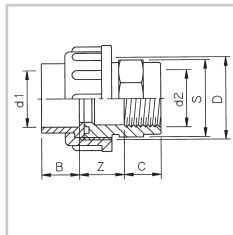

ADAPTOR UNION

Spuitsgietskoppeling
Verschraubung
Raccord union
Bocchettone
Enlace de unión

TYPE A

TYPE B

TYPE A

TYPE B

ART.CODE	d1	d2	Z	B	C	D	S	TYPE	PN	QUANTITY
15007600	12	¼" (F)	22	12	12	⅝"	23	A	16	100
716100	16	⅜" (F)	25	14	12	¾"	25	A	10	100
15009924	16	⅜" (F)	25	14	12	¾"	25	B	16	100
716101	20	½" (F)	25	16	16	1"	30	A	10	100
15009953	20	½" (F)	25	16	16	1"	30	B	16	100
716102	25	¾" (F)	25	19	17	1¼"	36	A	10	60
716144	25	¾" (F)	25	19	17	1¼"	36	B	16	60
716103	32	1" (F)	25	22	21	1½"	44	A	10	100
716142	32	1" (F)	25	22	21	1½"	44	B	16	100
716104	40	1¼" (F)	26	26	23	2"	54	A	10	80
15009982	40	1¼" (F)	26	26	23	2"	54	B	16	80
716105	50	1½" (F)	31	31	23	2¼"	64	A	10	60
15009896	50	1½" (F)	31	31	23	2¼"	64	B	16	60
716106	63	2" (F)	31	38	27	2¾"	80	A	10	45
15009925	63	2" (F)	31	38	27	2¾"	80	B	16	45
714497	75	2½" (F)	41	44	30	ZGTD	94	B	10	10
714498	90	3" (F)	51	51	34	ZGTD	114	B	10	10
714499	110	4" (F)	55	61	41	ZGTD	138	B	10	10