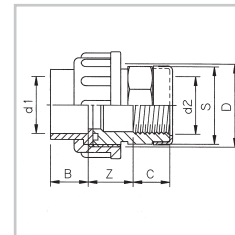

ADAPTOR UNION

Spuitsgietskoppeling
Verschraubung
Raccord union
Bocchettone
Enlace de unión

TYPE A

TYPE B

TYPE A

TYPE B

ART.CODE	d1	d2	Z	B	C	D	S	TYPE	PN	QUANTITY
15007600	12	¼" (F)	22	12	12	⅝"	23	A	16	100
716100	16	⅜" (F)	25	14	12	¾"	25	A	10	100
15009924	16	⅜" (F)	25	14	12	¾"	25	B	16	100
716101	20	½" (F)	25	16	16	1"	30	A	10	100
15009953	20	½" (F)	25	16	16	1"	30	B	16	100
716102	25	¾" (F)	25	19	17	1¼"	36	A	10	60
716144	25	¾" (F)	25	19	17	1¼"	36	B	16	60
716103	32	1" (F)	25	22	21	1½"	44	A	10	100
716142	32	1" (F)	25	22	21	1½"	44	B	16	100
716104	40	1¼" (F)	26	26	23	2"	54	A	10	80
15009982	40	1¼" (F)	26	26	23	2"	54	B	16	80
716105	50	1½" (F)	31	31	23	2¼"	64	A	10	60
15009896	50	1½" (F)	31	31	23	2¼"	64	B	16	60
716106	63	2" (F)	31	38	27	2¾"	80	A	10	45
15009925	63	2" (F)	31	38	27	2¾"	80	B	16	45
714497	75	2½" (F)	41	44	30	ZGTD	94	B	10	10
714498	90	3" (F)	51	51	34	ZGTD	114	B	10	10
714499	110	4" (F)	55	61	41	ZGTD	138	B	10	10