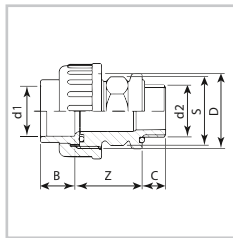

ADAPTOR UNION WITH O-RING

Koppeling met O-ring
(zwembadkoppeling)

Verschraubung mit O-Ring

Raccord union avec joint torique

Bocchettone a O-ring

Enlace de unión con junta torica

ART.CODE	d1	d2	Z	B	C	D	S	PN	QUANTITY
15007682	16	3/8" (M)	36.5	14	10	3/4"	25	10	50
15007174	20	1/2" (M)	40	16	10	1"	28	10	50
15007255	25	3/4" (M)	42	19	12	1 1/4"	32	10	60
15007176	32	1" (M)	43	22	15	1 1/2"	38	10	100
15007258	40	1 1/4" (M)	48	26	15	2"	46	10	50
15007606	50	1 1/2" (M)	53.5	31	18	2 1/4"	55	10	50
15007257	50	2" (M)	53.5	31	23.5	2 1/4"	55	10	25
15007180	63	2" (M)	54.5	38	23.5	2 3/4"	65	10	25