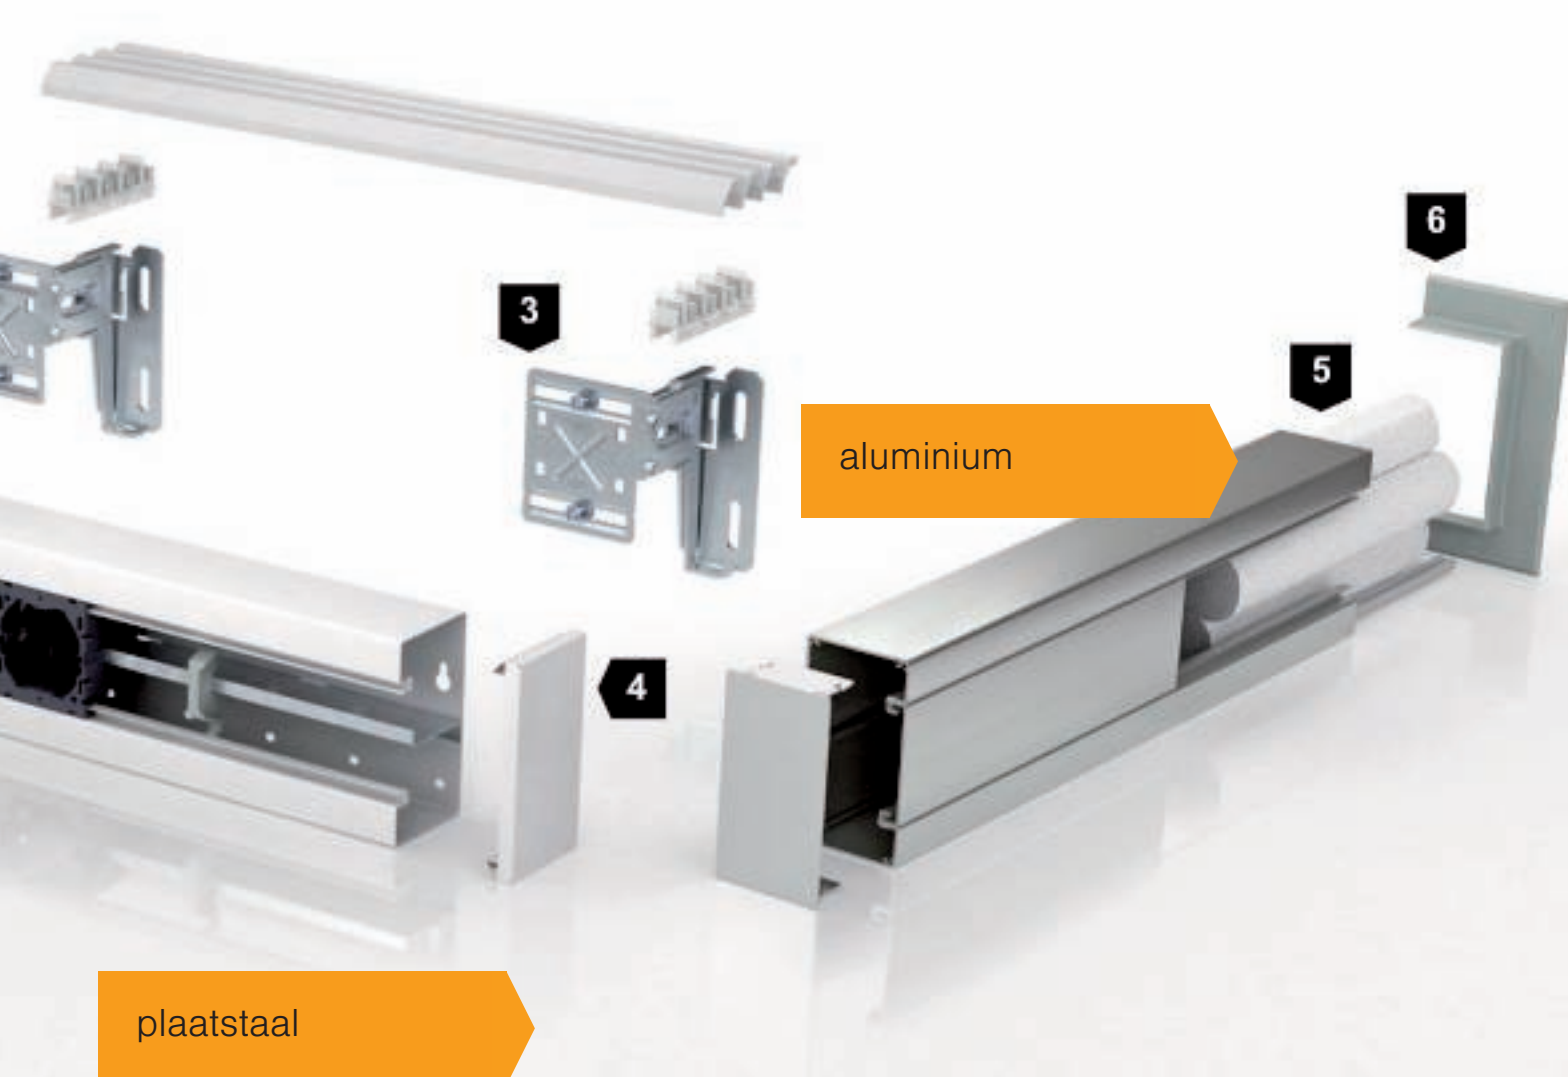

Drie materialen. Eén systeem.

Eenduidig design en maximale kwaliteit komen samen bij de confectionering en verwerking van de Rapid 80. De wandgootdeksels zijn glad, geribbeld of transparant. Toebehoren zoals eindstukken of variabele hulpstukken passen zowel bij kunststof- als plaatstalen wandgoten als bij aluminium wandgoten.

kunststof

1. Inbouwdozen

De inbouwdozen worden eenvoudig in de systeemopening vastgeklapt. Passend voor de OBO-series Module 45 en Module 45 Connect Plus programma's van alle schakelaarfabrikanten.

2. Scheidingsschot en kanaalklem

Scheidingsschot en kanaalklem maken een veilige, genormeerde installatie mogelijk op verschillende spanningsniveaus.

3. Bevestigingsconsoles en Convectorroosterprofielen

Bevestigingsconsoles maken een montage op afstand tot de wand perfect mogelijk. Met convectorroosterprofielen kan het systeem horizontaal en verticaal worden bekleed.

plaatstaal

aluminium

4. Eindstukken

Tot slot: verschillende eindstukken zorgen voor een fraaie afsluiting. Hulpstukadapters passen op symmetrische en asymmetrische wandgoten.

5. Geluidswering en brandbeveiliging