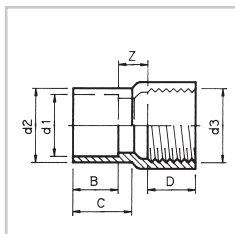

REDUCING BUSH

Lijmring
Reduktion
Réduction courte
Bussole di riduzione
Casquillo reducción

TYPE A

TYPE B

TYPE C

TYPE A

TYPE B & C

ART.CODE	d1	d2	d3	Z	B	C	S	D	TYPE	PN	QUANTITY
715606	-	16	¼" (F)	6	-	14	19	14	A	16	250
715607	-	20	¼" (F)	6	-	16	22	14	A	16	250
715608	-	20	⅜" (F)	6	-	16	22	14	A	16	250
715614	-	25	⅜" (F)	8	-	19	27	14	A	16	250
715615	-	25	½" (F)	8	-	19	27	17	A	16	250
715623	-	32	½" (F)	8	-	22	36	17	A	16	250
715624	-	32	¾" (F)	8	-	22	36	19	A	16	250
715628	-	40	½" (F)	11	-	26	46	17	A	16	200
715630	-	40	¾" (F)	11	-	26	46	19	A	16	100
715631	-	40	1" (F)	11	-	26	46	21	A	16	100
715629	-	50	½" (F)	12	-	31	55	17	A	16	100
715632	-	50	¾" (F)	12	-	31	55	19	A	16	100
716182	-	50	1" (F)	12	-	31	55	21	A	16	100
715636	-	50	1¼" (F)	12	-	31	55	23	A	16	100
15007520	-	63	½" (F)	13	-	38	65	17	A	16	100
	-	63	¾" (F)	13	-	38	65	19	A	16	100
716183	-	63	1" (F)	13	-	38	65	21	A	16	100
716184	-	63	1¼" (F)	13	-	38	65	23	A	16	100
715642	-	63	1½" (F)	13	-	38	65	23	A	16	100
715644	-	75	1¼" (F)	13	-	44	80	23	A	16	50
716185	-	75	1½" (F)	13	-	44	80	23	A	16	50
716186	-	75	2" (F)	13	-	44	80	29	A	16	50
715657	75	90	2" (F)	20	44	51	95	25	A	16	50
716187	-	90	2½" (F)	20	-	51	95	31	A	16	50
715659	75	90	3" (F)	18	44	51	-	35	C	10	50
716188	90	110	2" (F)	22	-	61	115	29	A	16	25
716189	90	110	2½" (F)	22	-	61	115	31	A	16	25
715662	-	110	3" (F)	22	-	61	115	34	A	16	25
716190	-	110	4" (F)	30	-	61	-	40	C	10	25
716191	-	125	3" (F)	25	-	69	138	34	A	10	25
715665	-	125	4" (F)	25	-	69	138	34	A	10	25
716192	-	160	5" (F)	-	-	86	-	44	B	16	8
716193	-	200	6" (F)	-	-	106	-	44	B	16	10