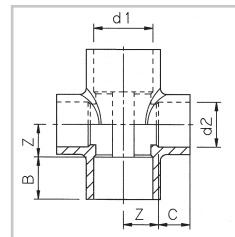

CROSS

Kruisstuk
Kreuzstück
Croix
Croce
Cruz

TYPE A

TYPE B

PVC-U

ART.CODE	d1	d2	Z	B	C	TYPE	PN	QUANTITY
715953	12	-	7.5	12	-	A	16	150 (3x50)
711905	16	-	9.5	14	-	A	16	150 (3x50)
711907	20	-	11.0	16	-	A	16	100 (2x50)
715954	25	-	13.5	19	-	A	16	150
715955	32	-	17.0	22	-	A	16	150
715957	40	32	21.0	26	22	B	16	100
715956	40	-	21.0	26	-	A	16	90
711939	50	32	28.0	31	22	B	16	70
715958	50	-	26.0	31	-	A	16	54
715959	63	-	34	38	-	A	16	25
711951	75	-	40	44	-	A	10	16
715960	90	-	48	51	-	A	10	10
715961	110	-	59	61	-	A	10	5