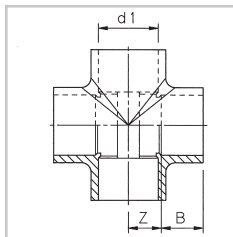

CROSS

Kruisstuk
Kreuzstück
Croix
Croce
Cruz

TYPE A

TYPE B

PVC-U

ART.CODE	d1	d2	Z	B	C	TYPE	PN	QUANTITY
715953	12	-	7.5	12	-	A	16	150 (3x50)
711905	16	-	9.5	14	-	A	16	150 (3x50)
711907	20	-	11.0	16	-	A	16	100 (2x50)
715954	25	-	13.5	19	-	A	16	150
715955	32	-	17.0	22	-	A	16	150
715957	40	32	21.0	26	22	B	16	100
715956	40	-	21.0	26	-	A	16	90
711939	50	32	28.0	31	22	B	16	70
715958	50	-	26.0	31	-	A	16	54
715959	63	-	34	38	-	A	16	25
711951	75	-	40	44	-	A	10	16
715960	90	-	48	51	-	A	10	10
715961	110	-	59	61	-	A	10	5