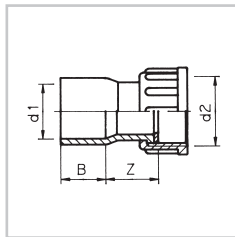

2/3 UNION

2/3 Koppeling
2/3 Verschraubung
Raccord union à 2 pieces
Bocchettone à 2
Racor union 2 piezas

ART.CODE	d1	d2	Z	B	PN	QUANTITY
716293	25	1" (F)	30	27	16	250
710183	32	1" (F)	36	27	10	200
710265	32	1¼" (F)	29	27	16	250
711426	40	1¼" (F)	37	30	10	100
718531	40	1½" (F)	35	35	16	200
718532	50	1½" (F)	45	32	10	100
718539	50	2" (F)	38	42	16	100
15009900	63	2" (F)	57	46	10	25
716294	63	2½" (F)	48	42	10	50
15009929	75	2½" (F)	52	40	6	25
15009901	75	3" (F)	50	55	6	25
15009685	90	3" (F)	48	52	6	25