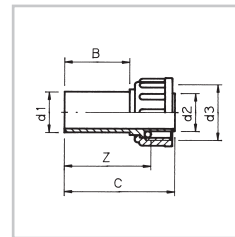

# 2/3 UNION

2/3 Beregeningskoppeling

2/3 Verschraubung

Accouplement 2 pièces

Bocchettone a 2 pezzi

Enlace 2 piezas

TYPE A

TYPE B

TYPE A

TYPE B

ART.CODE	d1	d2	d3	Z	B	C	TYPE	PN	QUANTITY
718524	32	32	1¼" (F)	73	32	90	A	7.5	250
15007273	32	32	1¼" (F)	73	57	90	B	7.5	250