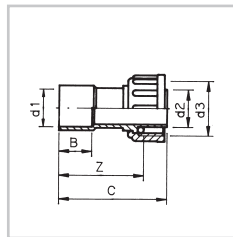

# 2/3 UNION

2/3 Beregeningskoppeling

2/3 Verschraubung

Accouplement 2 pièces

Bocchettone a 2 pezzi

Enlace 2 piezas

TYPE A

TYPE B

TYPE A

TYPE B

ART.CODE	d1	d2	d3	Z	B	C	TYPE	PN	QUANTITY
718524	32	32	1¼" (F)	73	32	90	A	7.5	250
15007273	32	32	1¼" (F)	73	57	90	B	7.5	250