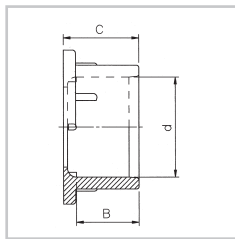

COLLAR SOLVENT SOCKET (PARTS)

Inlegstuk inwendig lijm

Bundbuchse Klebemuffe

Collet à coller femelle

Collare a attacchi incollaggio

Portabrida encolar

ART.CODE	d	B	C	DN	QUANTITY
720084	16	14	20.5	10	50
720816	20	16	20.5	15	50
720817	25	19	23.5	20	50
720824	32	22	27.5	25	50
720822	40	26	32.0	32	25
720825	50	31	38.0	40	20
720852	63	38	49.0	50	20
720826	75	44	54.5	65	10
720857	90	51	63.0	80	10
720853	110	61	76.5	100	10