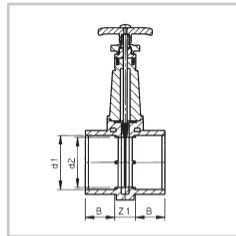

SLIDE VALVE

Schuifafsluiter

Absperrschieber

Vanne à Guillotine

Valvula Ghigliottina

Válvula de guillotina

Female solvent weld
Inwendige lijmverbinding
Klebemuffe
À coller femelle
Femmina per incollaggio
Encolor hembra

PVC-U

INOX

EPDM

| ART.CODE | d1 | d2 | d4 | Z1 | Z2 | Z4 | B | E | H | P max | QUANTITY |
|----------|-----|-----|----|----|-----|-----|-----|-----|-----|-------|----------|
| 720380 | 110 | 92 | 9 | 54 | 290 | 158 | 61 | 107 | 81 | 0.5 | 4 |
| 720382 | 160 | 150 | 11 | 55 | 388 | 240 | 86 | 163 | 108 | 0.5 | 1 |
| 720384 | 200 | 192 | 13 | 48 | 450 | 275 | 107 | 200 | 128 | 0.5 | 1 |