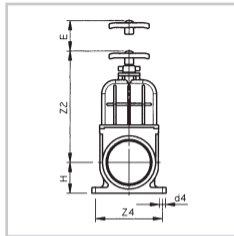

SLIDE VALVE

Schuifafsluiter

Absperrschieber

Vanne à Guillotine

Valvula Ghigliottina

Válvula de guillotina

Female solvent weld
Inwendige lijmverbinding
Klebemuffe
À coller femelle
Femmina per incollaggio
Encolor hembra

PVC-U

INOX

EPDM

| ART.CODE | d1 | d2 | d4 | Z1 | Z2 | Z4 | B | E | H | P max | QUANTITY |
|----------|-----|-----|----|----|-----|-----|-----|-----|-----|-------|----------|
| 720380 | 110 | 92 | 9 | 54 | 290 | 158 | 61 | 107 | 81 | 0.5 | 4 |
| 720382 | 160 | 150 | 11 | 55 | 388 | 240 | 86 | 163 | 108 | 0.5 | 1 |
| 720384 | 200 | 192 | 13 | 48 | 450 | 275 | 107 | 200 | 128 | 0.5 | 1 |