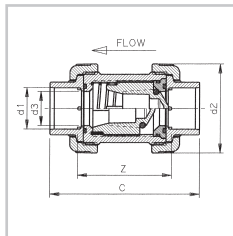

CHECKVALVE

Terugslagklep
Rückschlagventil
Soupape de retenue
Valvola diritegno
Vulvelas antiretorno

ART.CODE	d1	d2	d3	Z	C	DN	PN	P	KV	QUANTITY
720522	16	43	10	46	75	10	16	0.05	61	50
720524	20	59	17	58	91	15	16	0.05	147	50
720526	25	64	22	62.5	101.5	20	16	0.05	263	50
720528	32	73	27	75.5	120.5	25	16	0.05	388	50
720530	40	86	33	90	143	32	16	0.05	682	30
720532	50	102	40	108	171	40	16	0.05	1052	10
720534	63	124	50	129	205.5	50	16	0.05	1658	10
720536	75	151	67	164	252	65	10	0.10	1933	1
720538	90	178.5	83	188	291	80	10	0.10	3166	1
720540	110	215.5	99	225	348	100	10	0.10	4650	1