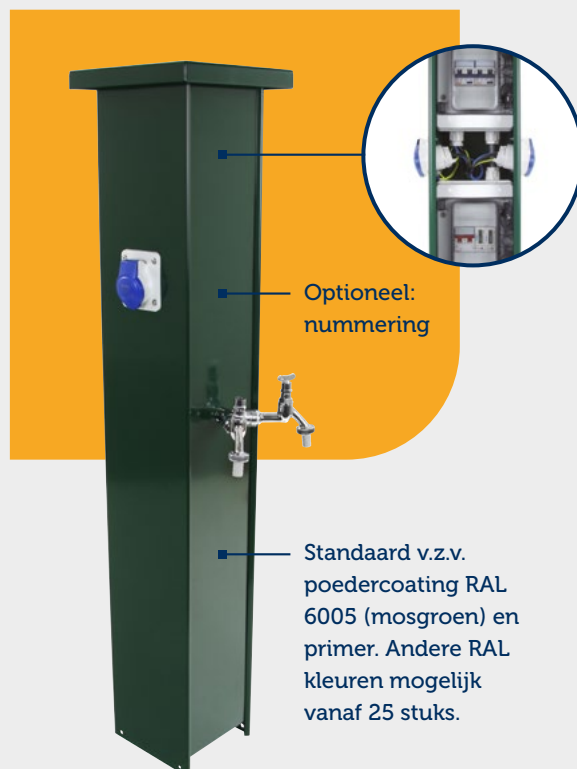

- Solide materiaal RVS 304 <<
- Wandcontactdozen <<
- Aansluitingen <<

## Maspla modulaire servicezuil

De basisuitvoering van de Maspla modulaire servicezuil beschikt over 2 CEE wandcontactdozen (230 V) en een 1/2" aansluiting voor een water tappunt. De zuil is volledig vervaardigd uit RVS 304 wat een zeer lange levensduur garandeert.

## Maspla modulaire servicezuil met 4 wandcontactdozen

Deze uitvoering van de Maspla modulaire servicezuil beschikt over 4 CEE wandcontactdozen (230 V) en een 1/2" aansluiting voor een water tappunt. De zuil is volledig vervaardigd uit RVS 304 wat een zeer lange levensduur garandeert.